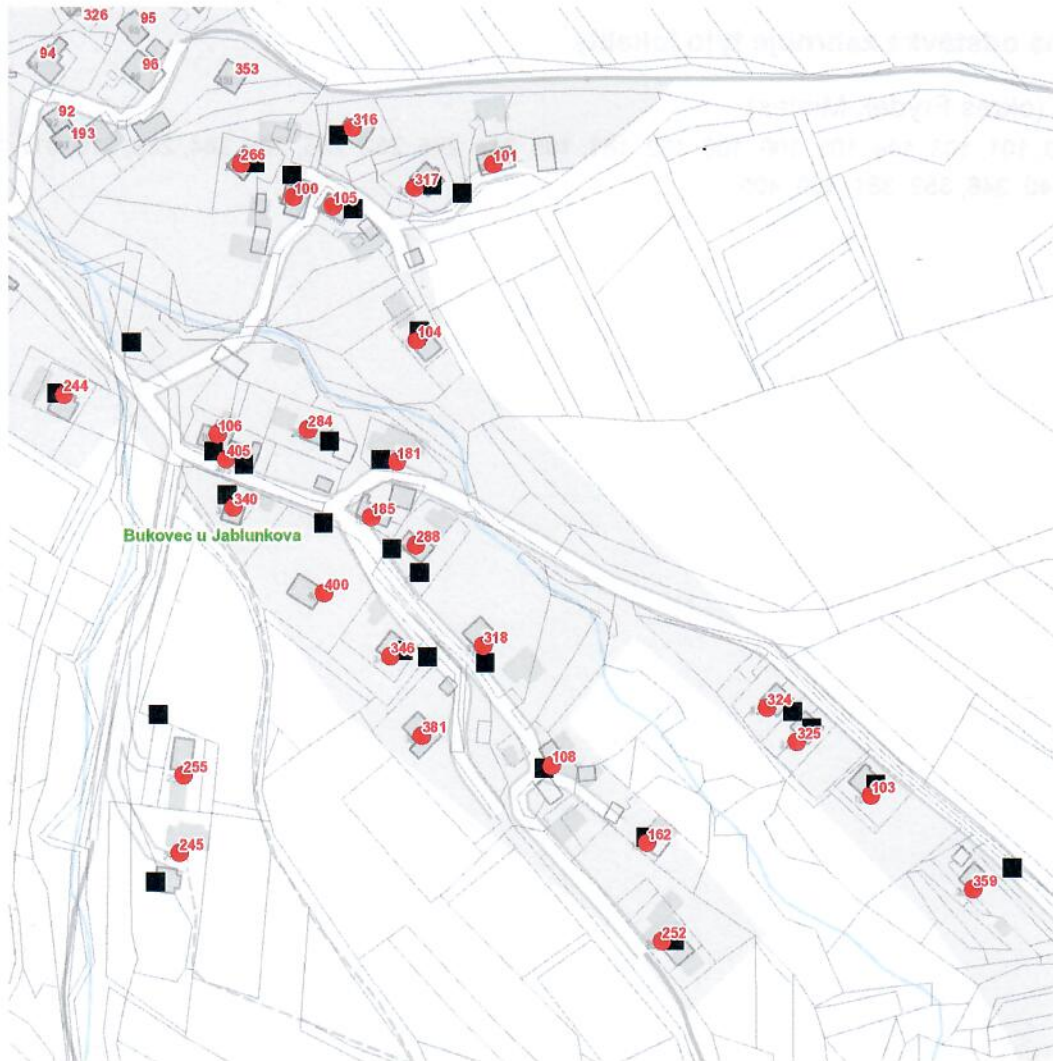

dne 6. 12. 2023 od 7:30 do 15:30 hodin**Orientační mapový podklad odstávkou dotčených lokalit****VYSVĚTLIVKY**

- – adresy dotčené odstávkou elektřiny
- – místa připojení k elektrické síti dotčená odstávkou

INFORMACE ZASLÁNA

IDDS: 6g8bmh9 (Obec Bukovec)