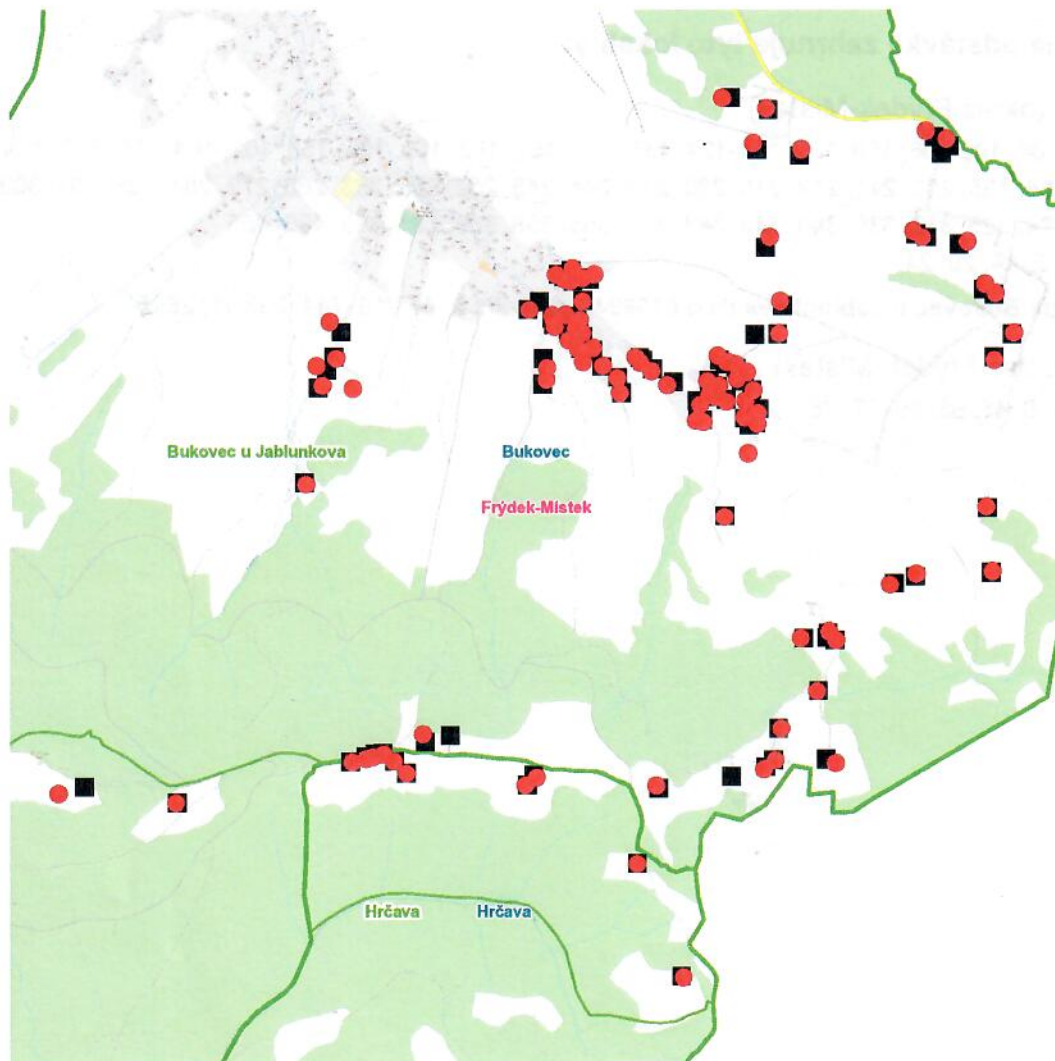

dne **22. 4. 2024** od **7:00** do **16:00** hodin

**Orientační mapový podklad odstávkou dotčených lokalit**

**VYSVĚTLIVKY**

- – adresy dotčené odstávkou elektřiny
- – místa připojení k elektrické síti dotčená odstávkou

**INFORMACE ZASLÁNA**

IDDS: 6g8bmh9 (Obec Bukovec)

IDDS: mezaxph (Obec Hřčava)